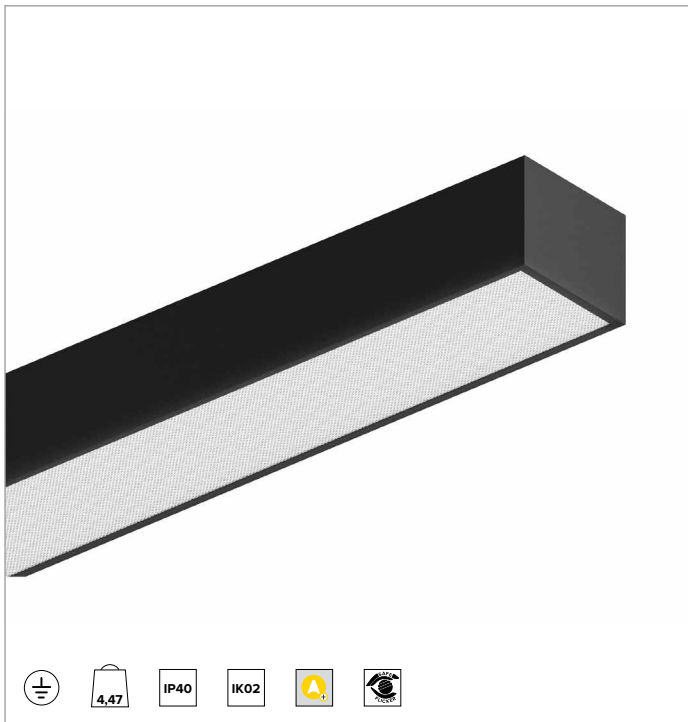

T025MY830ELDB | LOGICO EASY Stand Alone 100 - UGR19
Luminaria lineal de LED stand alone para instalaciones a plafón o en suspensión

		3000K	H(m)	D(m)	E _{max} (lx)
		Ra80		88°	
		Fixture Power	39W	1	1.94
		Source Flux	3788lm	2	3.88
		Fixture Flux	3788lm	3	5.83
		Efficacy	97lm/W	4	7.77
G0301	I _{max} =525cd/klm	I _{max}	1987cd	5	9.71

CCT nominal: 3000K

Duración útil (L80/B10): 100000h tq +25°C

CARACTERÍSTICAS LUMINOTÉCNICAS

Emisión directa. Luz controlada. Ópticas UGR19: sistema óptico compuesto por reflector de acero con revestimiento en polímero blanco y pantalla difusora de cierre UGR (UGR<19 y L65<3000 cd/m² EN-12464-1).

Emisión: DIRECTA

Óptica: REFLECTOR

Eficiencia óptica: 100%

Flujo luminaria: 3788lm

Rendimiento luminoso: 97lm/W

Seguridad fotobiológica: Conforme al grupo de riesgo RG0 (Riesgo Exento)

CARACTERÍSTICAS MECÁNICAS

Cuerpo de aluminio extruido pintado de sección 100mm y tapas finales de policarbonato. Pantalla superior de cierre de PVC negro.

Color y acabado: Negro

Dimensiones: L=1462mm

Peso: 4,465Kg

Versión: LINEAL

Grado de protección: IP40